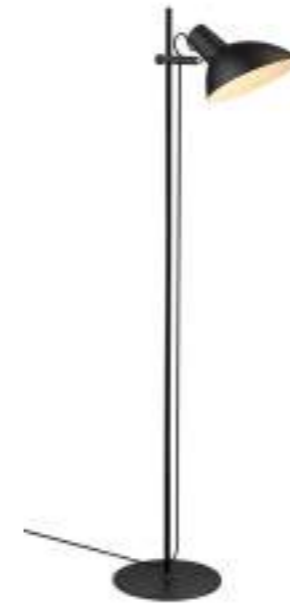

Size: Ø23,4 cm, H31,7 cm
Material: Metal
Color: Antique brass Ø23,4 cm
Socket: E27, Max 40W, excl.
Cable: 150 cm black textile

Metropole grande wall lamp
Black
Art. 739134

Size: Ø23,4 cm, h 52 cm
Material: Metal
Color: Black Ø23,4 cm
Socket: E27, Max 40W, excl.
Cable: 150 cm black textile

Metropole grande wall lamp
Antique brass
Art. 739141

Size: Ø23,4 cm, h 52 cm
Material: Metal
Color: Antique brass Ø23,4 cm
Socket: E27, Max 40W, excl.
Cable: 150 cm black textile

Metropole table lamp
Black
Art. 739165

Size: Ø23,4 cm, H63 cm
Material: Metal
Color: Black Ø23,4 cm
Socket: E27, Max 40W, excl.
Cable: 150 cm black textile

Metropole table lamp
Antique brass
Art. 739172

Size: Ø23,4 cm, H63 cm
Material: Metal
Color: Antique brass Ø23,4 cm
Socket: E27, Max 40W, excl.
Cable: 150 cm black textile

Metropole floor lamp
Black
Art. 739196

Size: Ø23,4 cm, H150 cm
Material: Metal
Color: Black Ø23,4 cm
Socket: E27, Max 40W, excl.
Cable: 200 cm black textile

Metropole floor lamp
Antique Brass
Art. 739202